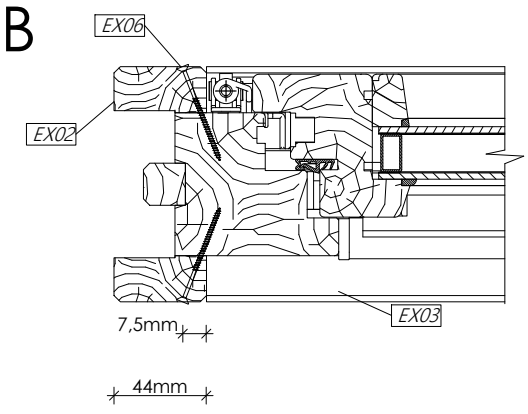

* 

Moderni pihasauna 12 / 380 x 234 cm - 70 mm

Specification / Teileliste

| Nr. |  |  mm |  mm |  x |
|------------|---|--|--|---|
| 078 | Roofing felt / Dachpappe | roof area ca. 19,0 m ² | | -- |
| 079 | Insulation / Dämmung 50 mm | ca. 7,1 m ² | | -- |
| 080 | Door /Einzeltür ca. 840 x1955 mm - 70 mm DG - L |  | | 1 |
| 081 | Sauna door / Saunatür 690 x 1955 mm (28 mm LP), Pr. / 70 mm - L |  | | 1 |
| 082 | Window / Einzelfenster ca. 765 x 990 mm - 70 mm DG |  | | 1 |
| 083 | Window / Einzelfenster ca. 965 x 790 mm - 70 mm DG tempered |  | | 1 |
| 084 | Ventilation grate ø100 mm |  | | 2 |
| 085 | Disc valve ø100 mm |  | | 2 |

A - A

B - B

Premium Window 70mm / 765 x 990 mm "Moderni"

| Nr. | Description | Profile mm | Length mm | Quantity |
|------|-----------------------------|---|-----------|----------|
| EX01 | Exterior- and interior trim | 22x68 | 950 | 2 |
| EX02 | Exterior- and interior trim | 22x44 | 1008 | 4 |
| EX03 | | | 737 | 2 |
| EX04 | | | -- | -- |
| EX05 | | | -- | -- |
| EX06 | Screws 3,5 x 50 |  | | 24 |

A - A

B - B

Premium Window 70mm / 965 x 790 mm "Moderni"

| Nr. | Description | Profile mm | Length mm | Quantity |
|------|-----------------------------|---|-----------|----------|
| EX01 | Exterior- and interior trim | 22x68 | 1150 | 2 |
| EX02 | Exterior- and interior trim | 22x44 | 808 | 4 |
| EX03 | | | 937 | 2 |
| EX04 | | | -- | -- |
| EX05 | | | -- | -- |
| EX06 | Screws 3,5 x 50 |  | | 24 |