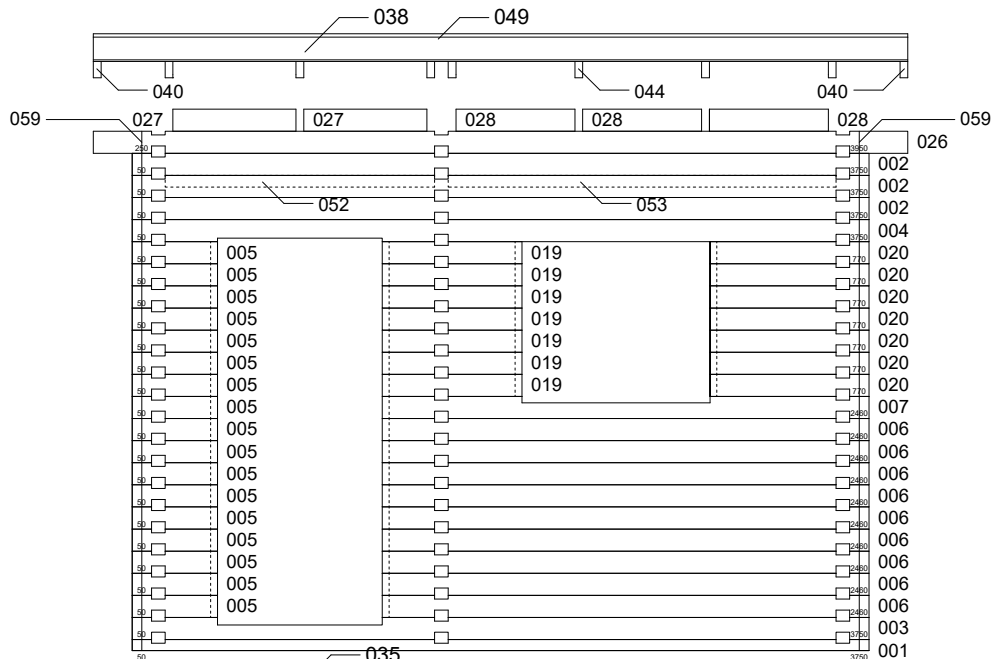

Moderni pihasauna 12 / 380 x 234 cm - 70 mm

Foundation / Fundament

Moderni pihasauna 12 / 380 x 234 cm - 70 mm

Ground plan / Wandplan

Modernni pihasauna 12 / 380 x 234 cm - 70 mm

Roof / Dach

Moderni pihasauna 12 / 380 x 234 cm - 70 mm

Modernni pihasauna 12 / 380 x 234 cm - 70 mm

Moderni pihasauna 12 / 380 x 234 cm - 70 mm

3

4

5

6

Moderni pihasauna 12 / 380 x 234 cm - 70 mm

Specification / Teilleiste

A - A

B - B

Premium Window 70mm / 765 x 990 mm "Moderni"

| Nr. | Description | Profile mm | Length mm | Quantity |
|------|-----------------------------|---|-----------|----------|
| EX01 | Exterior- and interior trim | 22x68 | 950 | 2 |
| EX02 | Exterior- and interior trim | 22x44 | 1008 | 4 |
| EX03 | | | 737 | 2 |
| EX04 | | | -- | -- |
| EX05 | | | -- | -- |
| EX06 | Screws 3,5 x 50 |  | | 24 |

A - A

B - B

Premium Window 70mm / 965 x 790 mm "Moderni"

| Nr. | Description | Profile mm | Length mm | Quantity |
|------|-----------------------------|---|-----------|----------|
| EX01 | Exterior- and interior trim | 22x68 | 1150 | 2 |
| EX02 | Exterior- and interior trim | 22x44 | 808 | 4 |
| EX03 | | | 937 | 2 |
| EX04 | | | -- | -- |
| EX05 | | | -- | -- |
| EX06 | Screws 3,5 x 50 |  | | 24 |