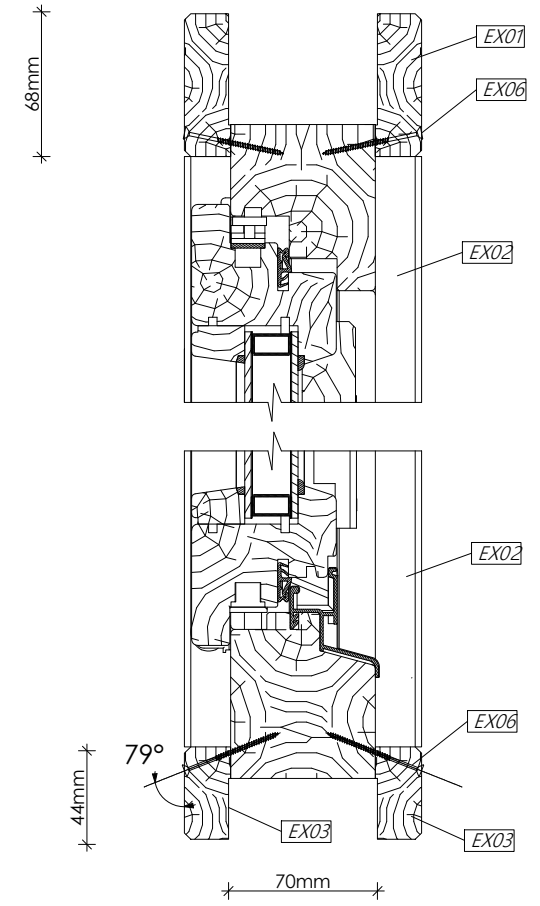

* 

Moderni pihasauna 12 / 380 x 234 cm - 70 mm

Specification / Teileliste

| Nr. |  |  mm |  mm |  x |
|------------|---|--|--|---|
| 078 | Roofing felt / Dachpappe | roof area ca. 19,0 m ² | | -- |
| 079 | Insulation / Dämmung 50 mm | ca. 7,1 m ² | | -- |
| 080 | Door /Einzeltür ca. 840 x1955 mm - 70 mm DG - L |  | | 1 |
| 081 | Sauna door / Saunatür 690 x 1955 mm (28 mm LP), Pr. / 70 mm - L |  | | 1 |
| 082 | Window / Einzelfenster ca. 765 x 990 mm - 70 mm DG |  | | 1 |
| 083 | Window / Einzelfenster ca. 965 x 790 mm - 70 mm DG tempered |  | | 1 |
| 084 | Ventilation grate ø100 mm |  | | 2 |
| 085 | Disc valve ø100 mm |  | | 2 |

A - A

B - B

Premium Window 70mm / 765 x 990 mm "Moderni"

| Nr. | Description | Profile mm | Length mm | Quantity |
|------|-----------------------------|---|-----------|----------|
| EX01 | Exterior- and interior trim | 22x68 | 950 | 2 |
| EX02 | Exterior- and interior trim | 22x44 | 1008 | 4 |
| EX03 | | | 737 | 2 |
| EX04 | | | -- | -- |
| EX05 | | | -- | -- |
| EX06 | Screws 3,5 x 50 |  | | 24 |

A - A

B - B

Premium Window 70mm / 965 x 790 mm "Moderni"

| Nr. | Description | Profile mm | Length mm | Quantity |
|------|-----------------------------|---|-----------|----------|
| EX01 | Exterior- and interior trim | 22x68 | 1150 | 2 |
| EX02 | Exterior- and interior trim | 22x44 | 808 | 4 |
| EX03 | | | 937 | 2 |
| EX04 | | | -- | -- |
| EX05 | | | -- | -- |
| EX06 | Screws 3,5 x 50 |  | | 24 |