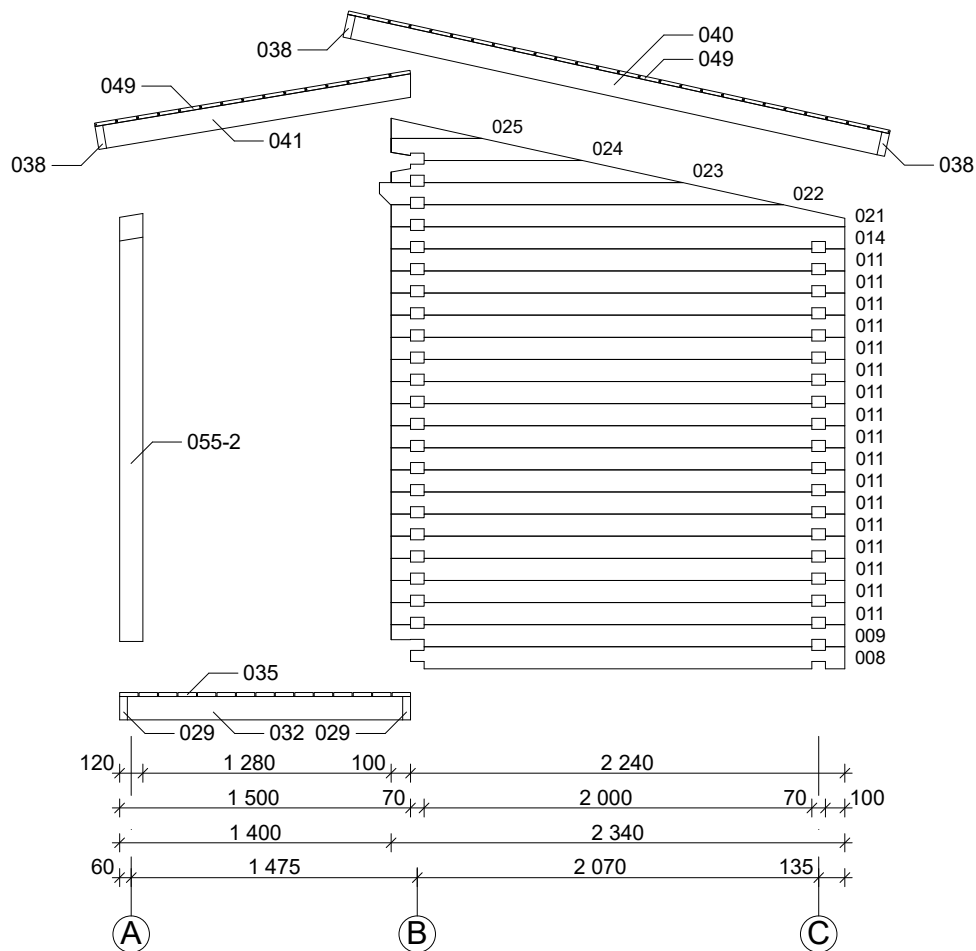

Moderni pihasauna 12 - 70

380 x 234 cm

360 x 214 cm

70 mm

DE Alle angegebenen Maße sind ca.-Maße
 EN All dimensions are approximate
 NL Alle maten zijn circa maten
 NO Alle vedlagte mal er ca
 ES Todas las dimensiones son aproximadas
 PT Todas as dimensões são aproximadas
 PL Wszystkie wymiary są przybliżone
 EE Kõik mõõdud on ligilähedased
 IT Tutte le misure indicate sono circa
 DK Alle angivne mål er ca.-mål
 SE Samtliga mått är ungefärliga
 FR Toutes les dimensions fournies sont approximatives

Moderni pihasauna 12 / 380 x 234 cm - 70 mm

Foundation / Fundament

Moderni pihasauna 12 / 380 x 234 cm - 70 mm

Ground plan / Wandplan

Modernni pihasauna 12 / 380 x 234 cm - 70 mm

Roof / Dach

Moderni pihasauna 12 / 380 x 234 cm - 70 mm

Modernni pihasauna 12 / 380 x 234 cm - 70 mm

Moderni pihasauna 12 / 380 x 234 cm - 70 mm

3

4

5

6

Moderni pihasauna 12 / 380 x 234 cm - 70 mm

Specification / Teilleiste

A - A

B - B

Premium Window 70mm / 965 x 790 mm "Moderni"

| Nr. | Description | Profile mm | Length mm | Quantity |
|------|-----------------------------|---|-----------|----------|
| EX01 | Exterior- and interior trim | 22x68 | 1150 | 2 |
| EX02 | Exterior- and interior trim | 22x44 | 808 | 4 |
| EX03 | | | 937 | 2 |
| EX04 | | | -- | -- |
| EX05 | | | -- | -- |
| EX06 | Screws 3,5 x 50 |  | | 24 |