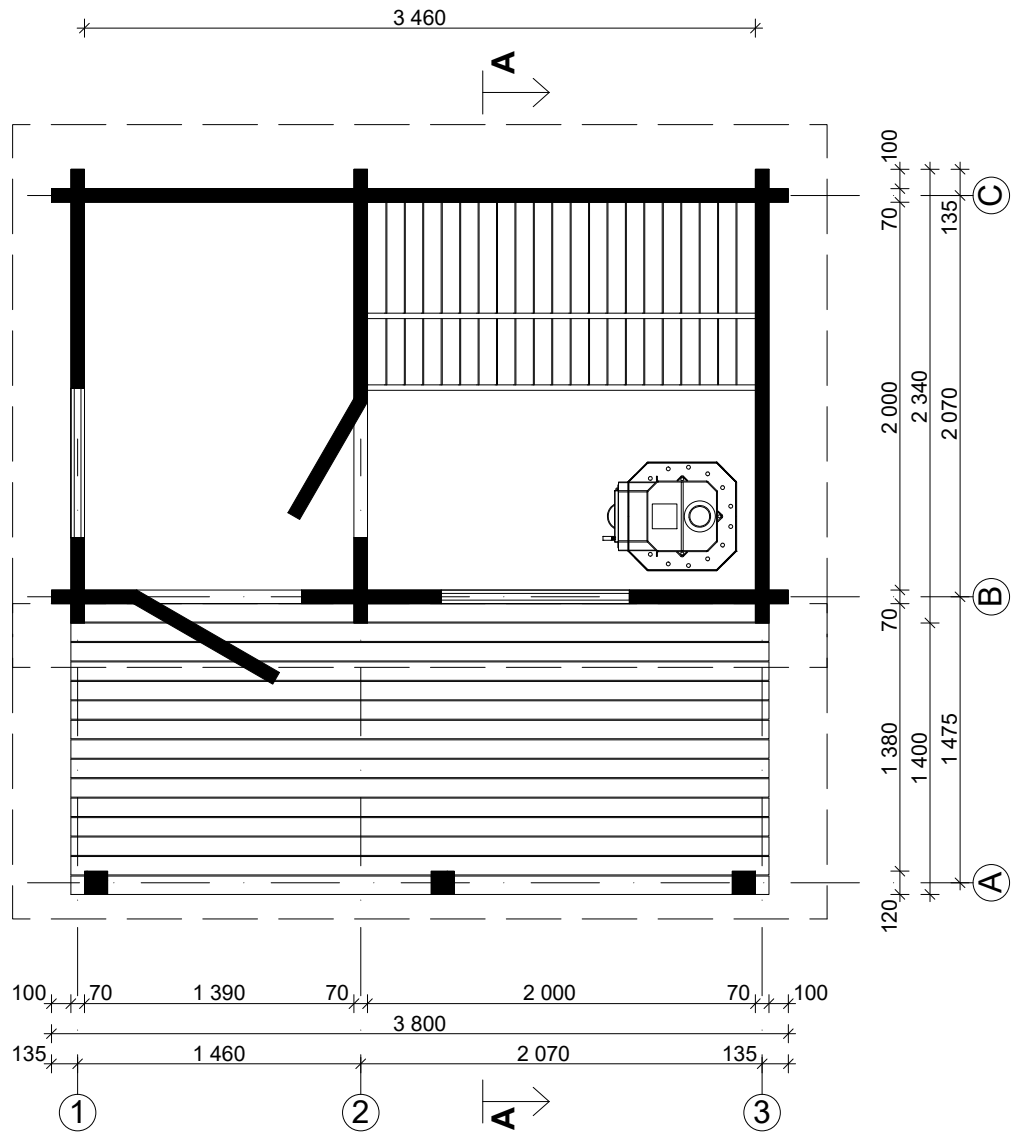

Moderni pihasauna 12 - 70

380 x 234 cm

360 x 214 cm

70 mm

DE Alle angegebenen Maße sind ca.-Maße
 EN All dimensions are approximate
 NL Alle maten zijn circa maten
 NO Alle vedlagte mal er ca
 ES Todas las dimensiones son aproximadas
 PT Todas as dimensões são aproximadas
 PL Wszystkie wymiary są przybliżone
 EE Kõik mõõdud on ligilähedased
 IT Tutte le misure indicate sono circa
 DK Alle angivne mål er ca.-mål
 SE Samtliga mått är ungefärliga
 FR Toutes les dimensions fournies sont approximatives

Moderni pihasauna 12 / 380 x 234 cm - 70 mm

Foundation / Fundament

Moderni pihasauna 12 / 380 x 234 cm - 70 mm

Ground plan / Wandplan

Modernni pihasauna 12 / 380 x 234 cm - 70 mm

Roof / Dach

Moderni pihasauna 12 / 380 x 234 cm - 70 mm

Modernni pihasauna 12 / 380 x 234 cm - 70 mm

Moderni pihasauna 12 / 380 x 234 cm - 70 mm

3

4

5

6

Moderni pihasauna 12 / 380 x 234 cm - 70 mm

Specification / Teilleiste

A - A

B - B

Premium Window 70mm / 965 x 790 mm "Moderni"

| Nr. | Description | Profile mm | Length mm | Quantity |
|------|-----------------------------|---|-----------|----------|
| EX01 | Exterior- and interior trim | 22x68 | 1150 | 2 |
| EX02 | Exterior- and interior trim | 22x44 | 808 | 4 |
| EX03 | | | 937 | 2 |
| EX04 | | | -- | -- |
| EX05 | | | -- | -- |
| EX06 | Screws 3,5 x 50 |  | | 24 |