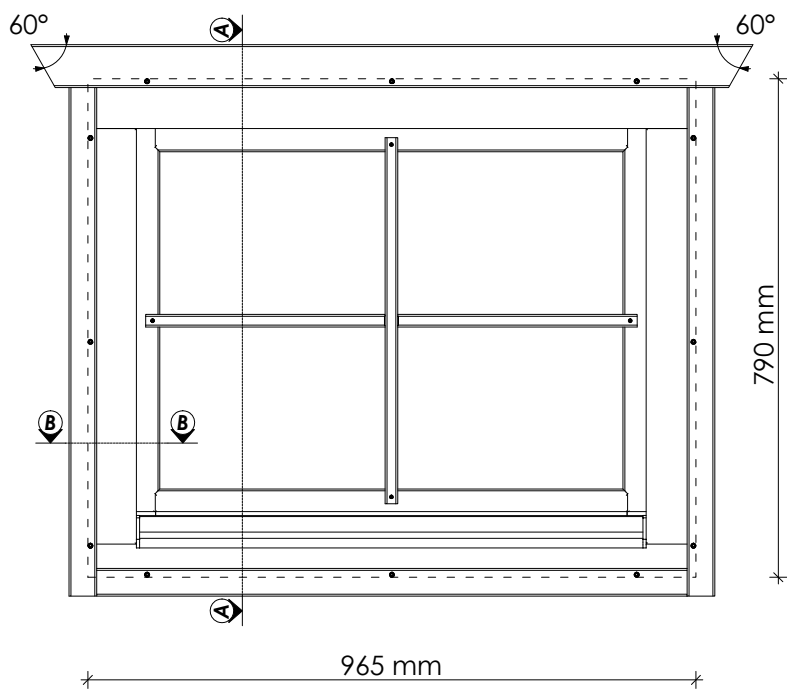

Modernni pihasauna 12 / 380 x 234 cm - 70 mm

Moderni pihasauna 12 / 380 x 234 cm - 70 mm

3

4

5

6

Moderni pihasauna 12 / 380 x 234 cm - 70 mm

Specification / Teilleiste

* 

Moderni pihasauna 12 / 380 x 234 cm - 70 mm

Specification / Teileliste

| Nr. |  |  mm |  mm |  x |
|------------|---|--|--|---|
| 078 | Roofing felt / Dachpappe | roof area ca. 19,0 m ² | | -- |
| 079 | Insulation / Dämmung 50 mm | ca. 7,1 m ² | | -- |
| 080 | Door /Einzeltür ca. 840 x1955 mm - 70 mm DG - L |  | | 1 |
| 081 | Sauna door / Saunatür 690 x 1955 mm (28 mm LP), Pr. / 70 mm - L |  | | 1 |
| 082 | Window / Einzelfenster ca. 765 x 990 mm - 70 mm DG |  | | 1 |
| 083 | Window / Einzelfenster ca. 965 x 790 mm - 70 mm DG tempered |  | | 1 |
| 084 | Ventilation grate ø100 mm |  | | 2 |
| 085 | Disc valve ø100 mm |  | | 2 |

A - A

B - B

Premium Window 70mm / 765 x 990 mm "Moderni"

| Nr. | Description | Profile mm | Length mm | Quantity |
|------|-----------------------------|---|-----------|----------|
| EX01 | Exterior- and interior trim | 22x68 | 950 | 2 |
| EX02 | Exterior- and interior trim | 22x44 | 1008 | 4 |
| EX03 | | | 737 | 2 |
| EX04 | | | -- | -- |
| EX05 | | | -- | -- |
| EX06 | Screws 3,5 x 50 |  | | 24 |

A - A

B - B

Premium Window 70mm / 965 x 790 mm "Moderni"

| Nr. | Description | Profile mm | Length mm | Quantity |
|------|-----------------------------|---|-----------|----------|
| EX01 | Exterior- and interior trim | 22x68 | 1150 | 2 |
| EX02 | Exterior- and interior trim | 22x44 | 808 | 4 |
| EX03 | | | 937 | 2 |
| EX04 | | | -- | -- |
| EX05 | | | -- | -- |
| EX06 | Screws 3,5 x 50 |  | | 24 |