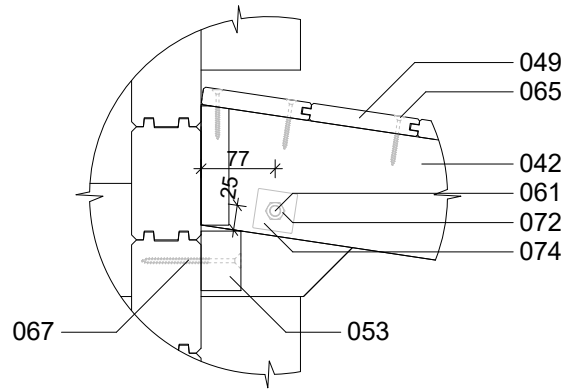

Moderni pihasauna 12 / 380 x 234 cm - 70 mm

Foundation / Fundament

Moderni pihasauna 12 / 380 x 234 cm - 70 mm

Ground plan / Wandplan

Modernni pihasauna 12 / 380 x 234 cm - 70 mm

Roof / Dach

Moderni pihasauna 12 / 380 x 234 cm - 70 mm

Modernni pihasauna 12 / 380 x 234 cm - 70 mm

Moderni pihasauna 12 / 380 x 234 cm - 70 mm

3

4

5

6

Moderni pihasauna 12 / 380 x 234 cm - 70 mm

Specification / Teilleiste

* 

Moderni pihasauna 12 / 380 x 234 cm - 70 mm

Specification / Teileliste

| Nr. |  |  mm |  mm |  x |
|------------|---|--|--|---|
| 078 | Roofing felt / Dachpappe | roof area ca. 19,0 m ² | | -- |
| 079 | Insulation / Dämmung 50 mm | ca. 7,1 m ² | | -- |
| 080 | Door /Einzeltür ca. 840 x1955 mm - 70 mm DG - L |  | | 1 |
| 081 | Sauna door / Saunatür 690 x 1955 mm (28 mm LP), Pr. / 70 mm - L |  | | 1 |
| 082 | Window / Einzelfenster ca. 765 x 990 mm - 70 mm DG |  | | 1 |
| 083 | Window / Einzelfenster ca. 965 x 790 mm - 70 mm DG tempered |  | | 1 |
| 084 | Ventilation grate ø100 mm |  | | 2 |
| 085 | Disc valve ø100 mm |  | | 2 |

A - A

B - B

Premium Window 70mm / 965 x 790 mm "Moderni"

| Nr. | Description | Profile mm | Length mm | Quantity |
|------|-----------------------------|---|-----------|----------|
| EX01 | Exterior- and interior trim | 22x68 | 1150 | 2 |
| EX02 | Exterior- and interior trim | 22x44 | 808 | 4 |
| EX03 | | | 937 | 2 |
| EX04 | | | -- | -- |
| EX05 | | | -- | -- |
| EX06 | Screws 3,5 x 50 |  | | 24 |