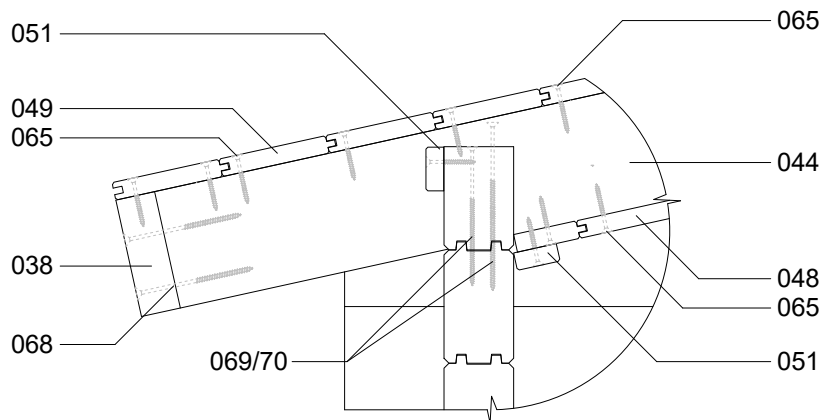

Moderni pihasauna 12 - 70

380 x 234 cm

360 x 214 cm

70 mm

DE Alle angegebenen Maße sind ca.-Maße
 EN All dimensions are approximate
 NL Alle maten zijn circa maten
 NO Alle vedlagte mal er ca
 ES Todas las dimensiones son aproximadas
 PT Todas as dimensões são aproximadas
 PL Wszystkie wymiary są przybliżone
 EE Kõik mõõdud on ligilähedased
 IT Tutte le misure indicate sono circa
 DK Alle angivne mål er ca.-mål
 SE Samtliga mått är ungefärliga
 FR Toutes les dimensions fournies sont approximatives

Moderni pihasauna 12 / 380 x 234 cm - 70 mm

Foundation / Fundament

Moderni pihasauna 12 / 380 x 234 cm - 70 mm

Ground plan / Wandplan

Modernni pihasauna 12 / 380 x 234 cm - 70 mm

Roof / Dach

Moderni pihasauna 12 / 380 x 234 cm - 70 mm

Modernni pihasauna 12 / 380 x 234 cm - 70 mm

Moderni pihasauna 12 / 380 x 234 cm - 70 mm

3

4

5

6

Moderni pihasauna 12 / 380 x 234 cm - 70 mm

Specification / Teilleiste

A - A

B - B

Premium Window 70mm / 965 x 790 mm "Moderni"

| Nr. | Description | Profile mm | Length mm | Quantity |
|------|-----------------------------|---|-----------|----------|
| EX01 | Exterior- and interior trim | 22x68 | 1150 | 2 |
| EX02 | Exterior- and interior trim | 22x44 | 808 | 4 |
| EX03 | | | 937 | 2 |
| EX04 | | | -- | -- |
| EX05 | | | -- | -- |
| EX06 | Screws 3,5 x 50 |  | | 24 |