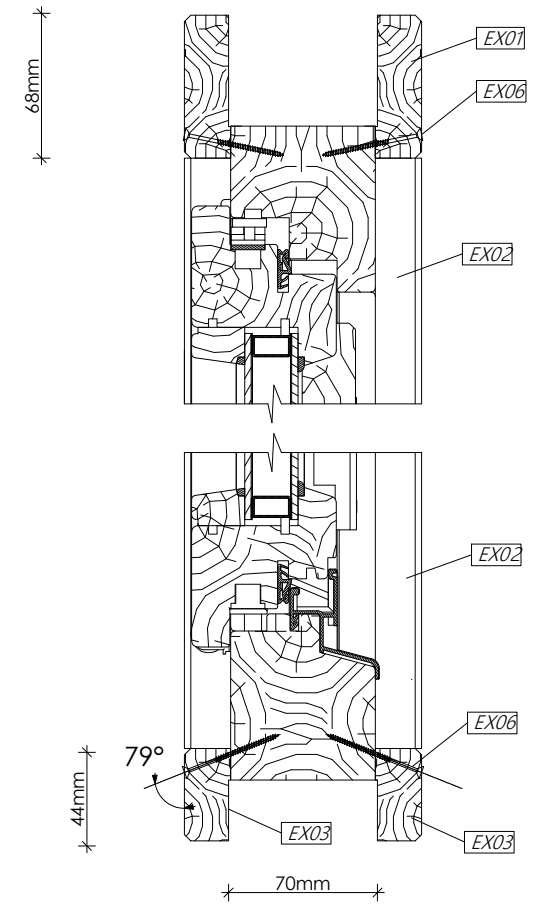

* 

Moderni pihasauna 12 / 380 x 234 cm - 70 mm

Specification / Teileliste

| Nr. |  |  mm |  mm |  x |
|------------|---|--|--|---|
| 078 | Roofing felt / Dachpappe | roof area ca. 19,0 m ² | | -- |
| 079 | Insulation / Dämmung 50 mm | ca. 7,1 m ² | | -- |
| 080 | Door /Einzeltür ca. 840 x1955 mm - 70 mm DG - L |  | | 1 |
| 081 | Sauna door / Saunatür 690 x 1955 mm (28 mm LP), Pr. / 70 mm - L |  | | 1 |
| 082 | Window / Einzelfenster ca. 765 x 990 mm - 70 mm DG |  | | 1 |
| 083 | Window / Einzelfenster ca. 965 x 790 mm - 70 mm DG tempered |  | | 1 |
| 084 | Ventilation grate ø100 mm |  | | 2 |
| 085 | Disc valve ø100 mm |  | | 2 |

A - A

B - B

Premium Window 70mm / 765 x 990 mm "Moderni"

| Nr. | Description | Profile mm | Length mm | Quantity |
|------|-----------------------------|---|-----------|----------|
| EX01 | Exterior- and interior trim | 22x68 | 950 | 2 |
| EX02 | Exterior- and interior trim | 22x44 | 1008 | 4 |
| EX03 | | | 737 | 2 |
| EX04 | | | -- | -- |
| EX05 | | | -- | -- |
| EX06 | Screws 3,5 x 50 |  | | 24 |

A - A

B - B

Premium Window 70mm / 965 x 790 mm "Moderni"

| Nr. | Description | Profile mm | Length mm | Quantity |
|------|-----------------------------|---|-----------|----------|
| EX01 | Exterior- and interior trim | 22x68 | 1150 | 2 |
| EX02 | Exterior- and interior trim | 22x44 | 808 | 4 |
| EX03 | | | 937 | 2 |
| EX04 | | | -- | -- |
| EX05 | | | -- | -- |
| EX06 | Screws 3,5 x 50 |  | | 24 |