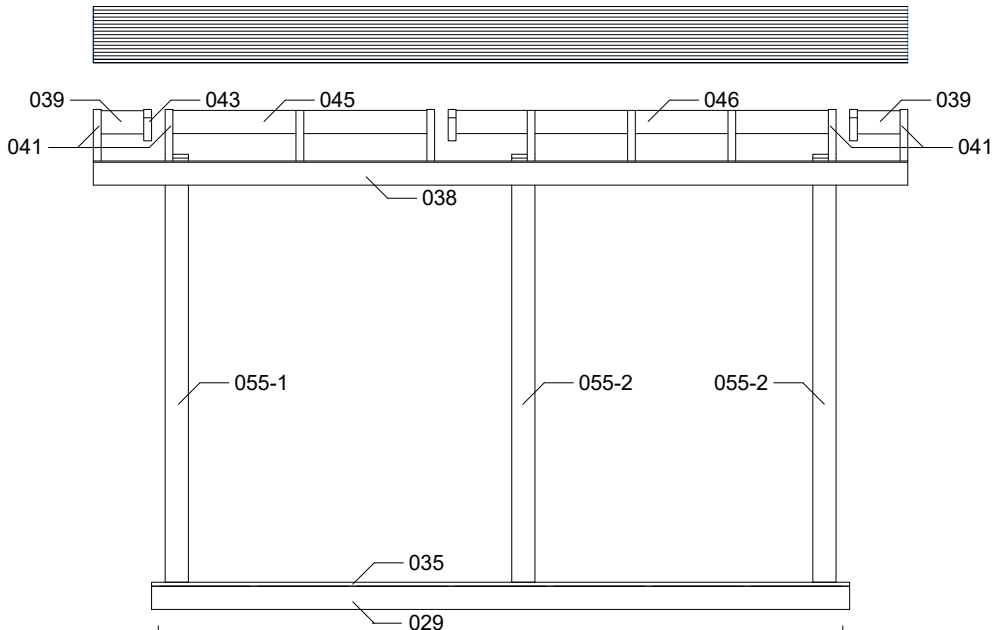

Moderni pihasauna 12 / 380 x 234 cm - 70 mm

Foundation / Fundament

Moderni pihasauna 12 / 380 x 234 cm - 70 mm

Ground plan / Wandplan

Modernni pihasauna 12 / 380 x 234 cm - 70 mm

Roof / Dach

Moderni pihasauna 12 / 380 x 234 cm - 70 mm

Modernni pihasauna 12 / 380 x 234 cm - 70 mm

Moderni pihasauna 12 / 380 x 234 cm - 70 mm

3

4

5

6

Moderni pihasauna 12 / 380 x 234 cm - 70 mm

Specification / Teilleiste

A - A

B - B

Premium Window 70mm / 765 x 990 mm "Moderni"

| Nr. | Description | Profile mm | Length mm | Quantity |
|------|-----------------------------|---|-----------|----------|
| EX01 | Exterior- and interior trim | 22x68 | 950 | 2 |
| EX02 | Exterior- and interior trim | 22x44 | 1008 | 4 |
| EX03 | | | 737 | 2 |
| EX04 | | | -- | -- |
| EX05 | | | -- | -- |
| EX06 | Screws 3,5 x 50 |  | | 24 |

A - A

B - B

Premium Window 70mm / 965 x 790 mm "Moderni"

| Nr. | Description | Profile mm | Length mm | Quantity |
|------|-----------------------------|---|-----------|----------|
| EX01 | Exterior- and interior trim | 22x68 | 1150 | 2 |
| EX02 | Exterior- and interior trim | 22x44 | 808 | 4 |
| EX03 | | | 937 | 2 |
| EX04 | | | -- | -- |
| EX05 | | | -- | -- |
| EX06 | Screws 3,5 x 50 |  | | 24 |