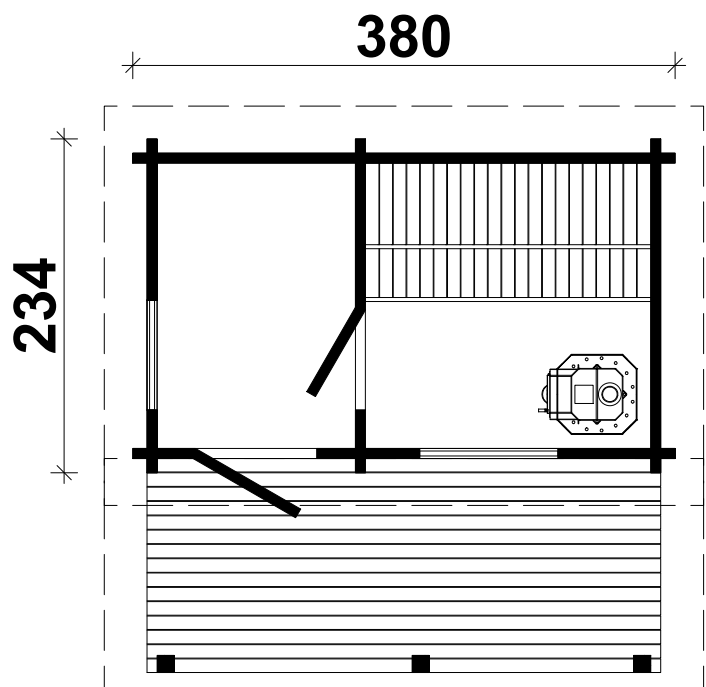

Moderni pihasauna 12 - 70

380 x 234 cm

360 x 214 cm

70 mm

DE Alle angegebenen Maße sind ca.-Maße
 EN All dimensions are approximate
 NL Alle maten zijn circa maten
 NO Alle vedlagte mal er ca
 ES Todas las dimensiones son aproximadas
 PT Todas as dimensões são aproximadas
 PL Wszystkie wymiary są przybliżone
 EE Kõik mõõdud on ligilähedased
 IT Tutte le misure indicate sono circa
 DK Alle angivne mål er ca.-mål
 SE Samtliga mått är ungefärliga
 FR Toutes les dimensions fournies sont approximatives

Moderni pihasauna 12 / 380 x 234 cm - 70 mm

Foundation / Fundament

Moderni pihasauna 12 / 380 x 234 cm - 70 mm

Ground plan / Wandplan

Modernni pihasauna 12 / 380 x 234 cm - 70 mm

Roof / Dach

Moderni pihasauna 12 / 380 x 234 cm - 70 mm

Modernni pihasauna 12 / 380 x 234 cm - 70 mm

Moderni pihasauna 12 / 380 x 234 cm - 70 mm

3

4

5

6

Moderni pihasauna 12 / 380 x 234 cm - 70 mm

Specification / Teilleiste

* 

Moderni pihasauna 12 / 380 x 234 cm - 70 mm

Specification / Teileliste

| Nr. |  |  mm |  mm |  x |
|------------|---|--|--|---|
| 078 | Roofing felt / Dachpappe | roof area ca. 19,0 m ² | | -- |
| 079 | Insulation / Dämmung 50 mm | ca. 7,1 m ² | | -- |
| 080 | Door /Einzeltür ca. 840 x1955 mm - 70 mm DG - L |  | | 1 |
| 081 | Sauna door / Saunatür 690 x 1955 mm (28 mm LP), Pr. / 70 mm - L |  | | 1 |
| 082 | Window / Einzelfenster ca. 765 x 990 mm - 70 mm DG |  | | 1 |
| 083 | Window / Einzelfenster ca. 965 x 790 mm - 70 mm DG tempered |  | | 1 |
| 084 | Ventilation grate ø100 mm |  | | 2 |
| 085 | Disc valve ø100 mm |  | | 2 |