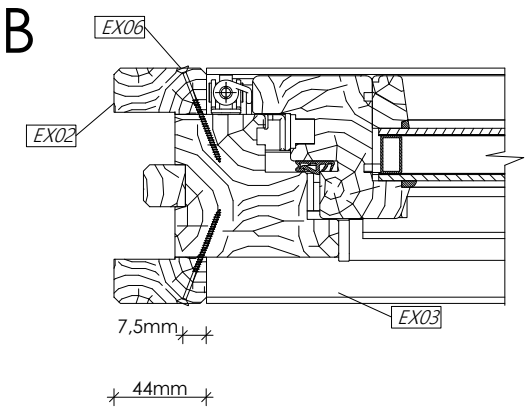

* 

Moderni pihasauna 12 / 380 x 234 cm - 70 mm

Specification / Teileliste

| Nr. |  |  mm |  mm |  x |
|------------|---|--|--|---|
| 078 | Roofing felt / Dachpappe | roof area ca. 19,0 m ² | | -- |
| 079 | Insulation / Dämmung 50 mm | ca. 7,1 m ² | | -- |
| 080 | Door /Einzeltür ca. 840 x1955 mm - 70 mm DG - L |  | | 1 |
| 081 | Sauna door / Saunatür 690 x 1955 mm (28 mm LP), Pr. / 70 mm - L |  | | 1 |
| 082 | Window / Einzelfenster ca. 765 x 990 mm - 70 mm DG |  | | 1 |
| 083 | Window / Einzelfenster ca. 965 x 790 mm - 70 mm DG tempered |  | | 1 |
| 084 | Ventilation grate ø100 mm |  | | 2 |
| 085 | Disc valve ø100 mm |  | | 2 |

A - A

B - B

Premium Window 70mm / 765 x 990 mm "Moderni"

| Nr. | Description | Profile mm | Length mm | Quantity |
|------|-----------------------------|---|-----------|----------|
| EX01 | Exterior- and interior trim | 22x68 | 950 | 2 |
| EX02 | Exterior- and interior trim | 22x44 | 1008 | 4 |
| EX03 | | | 737 | 2 |
| EX04 | | | -- | -- |
| EX05 | | | -- | -- |
| EX06 | Screws 3,5 x 50 |  | | 24 |