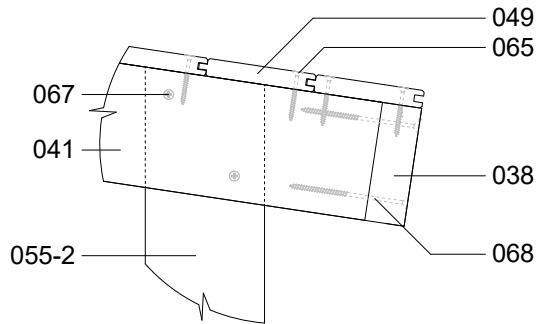

Moderni pihasauna 12 - 70

380 x 234 cm

360 x 214 cm

70 mm

DE Alle angegebenen Maße sind ca.-Maße
 EN All dimensions are approximate
 NL Alle maten zijn circa maten
 NO Alle vedlagte mal er ca
 ES Todas las dimensiones son aproximadas
 PT Todas as dimensões são aproximadas
 PL Wszystkie wymiary są przybliżone
 EE Kõik mõõdud on ligilähedased
 IT Tutte le misure indicate sono circa
 DK Alle angivne mål er ca.-mål
 SE Samtliga mått är ungefärliga
 FR Toutes les dimensions fournies sont approximatives

Moderni pihasauna 12 / 380 x 234 cm - 70 mm

Foundation / Fundament

Moderni pihasauna 12 / 380 x 234 cm - 70 mm

Ground plan / Wandplan

Modernni pihasauna 12 / 380 x 234 cm - 70 mm

Roof / Dach

Moderni pihasauna 12 / 380 x 234 cm - 70 mm

Modernni pihasauna 12 / 380 x 234 cm - 70 mm

Moderni pihasauna 12 / 380 x 234 cm - 70 mm

3

4

5

6

Moderni pihasauna 12 / 380 x 234 cm - 70 mm

Specification / Teilleiste

A - A

B - B

Premium Window 70mm / 965 x 790 mm "Moderni"

| Nr. | Description | Profile mm | Length mm | Quantity |
|------|-----------------------------|---|-----------|----------|
| EX01 | Exterior- and interior trim | 22x68 | 1150 | 2 |
| EX02 | Exterior- and interior trim | 22x44 | 808 | 4 |
| EX03 | | | 937 | 2 |
| EX04 | | | -- | -- |
| EX05 | | | -- | -- |
| EX06 | Screws 3,5 x 50 |  | | 24 |