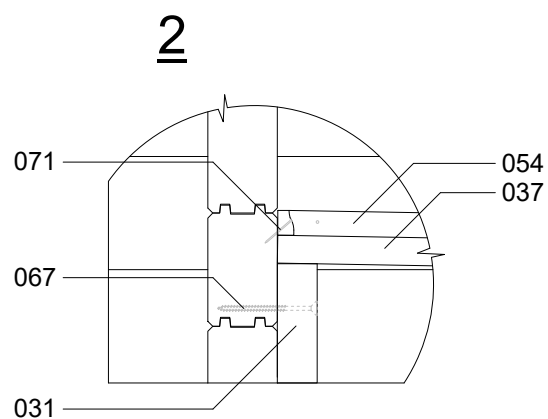

Moderni pihasauna 12 - 70

380 x 234 cm

360 x 214 cm

70 mm

DE Alle angegebenen Maße sind ca.-Maße
 EN All dimensions are approximate
 NL Alle maten zijn circa maten
 NO Alle vedlagte mal er ca
 ES Todas las dimensiones son aproximadas
 PT Todas as dimensões são aproximadas
 PL Wszystkie wymiary są przybliżone
 EE Kõik mõõdud on ligilähedased
 IT Tutte le misure indicate sono circa
 DK Alle angivne mål er ca.-mål
 SE Samtliga mått är ungefärliga
 FR Toutes les dimensions fournies sont approximatives

Moderni pihasauna 12 / 380 x 234 cm - 70 mm

Foundation / Fundament

Moderni pihasauna 12 / 380 x 234 cm - 70 mm

Ground plan / Wandplan

Modernni pihasauna 12 / 380 x 234 cm - 70 mm

Roof / Dach

Moderni pihasauna 12 / 380 x 234 cm - 70 mm

Modernni pihasauna 12 / 380 x 234 cm - 70 mm

Moderni pihasauna 12 / 380 x 234 cm - 70 mm

3

4

5

6

Moderni pihasauna 12 / 380 x 234 cm - 70 mm

Specification / Teilleiste

A - A

B - B

Premium Window 70mm / 965 x 790 mm "Moderni"

| Nr. | Description | Profile mm | Length mm | Quantity |
|------|-----------------------------|---|-----------|----------|
| EX01 | Exterior- and interior trim | 22x68 | 1150 | 2 |
| EX02 | Exterior- and interior trim | 22x44 | 808 | 4 |
| EX03 | | | 937 | 2 |
| EX04 | | | -- | -- |
| EX05 | | | -- | -- |
| EX06 | Screws 3,5 x 50 |  | | 24 |