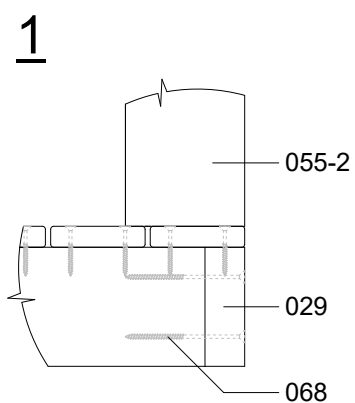

Moderni pihasauna 12 - 70

380 x 234 cm

360 x 214 cm

70 mm

DE Alle angegebenen Maße sind ca.-Maße
 EN All dimensions are approximate
 NL Alle maten zijn circa maten
 NO Alle vedlagte mal er ca
 ES Todas las dimensiones son aproximadas
 PT Todas as dimensões são aproximadas
 PL Wszystkie wymiary są przybliżone
 EE Kõik mõõdud on ligilähedased
 IT Tutte le misure indicate sono circa
 DK Alle angivne mål er ca.-mål
 SE Samtliga mått är ungefärliga
 FR Toutes les dimensions fournies sont approximatives

Moderni pihasauna 12 / 380 x 234 cm - 70 mm

Foundation / Fundament

Moderni pihasauna 12 / 380 x 234 cm - 70 mm

Ground plan / Wandplan

Modernni pihasauna 12 / 380 x 234 cm - 70 mm

Roof / Dach

Moderni pihasauna 12 / 380 x 234 cm - 70 mm

Modernni pihasauna 12 / 380 x 234 cm - 70 mm

Moderni pihasauna 12 / 380 x 234 cm - 70 mm

3

4

5

6

Moderni pihasauna 12 / 380 x 234 cm - 70 mm

Specification / Teilleiste

A - A

B - B

Premium Window 70mm / 965 x 790 mm "Moderni"

| Nr. | Description | Profile mm | Length mm | Quantity |
|------|-----------------------------|---|-----------|----------|
| EX01 | Exterior- and interior trim | 22x68 | 1150 | 2 |
| EX02 | Exterior- and interior trim | 22x44 | 808 | 4 |
| EX03 | | | 937 | 2 |
| EX04 | | | -- | -- |
| EX05 | | | -- | -- |
| EX06 | Screws 3,5 x 50 |  | | 24 |