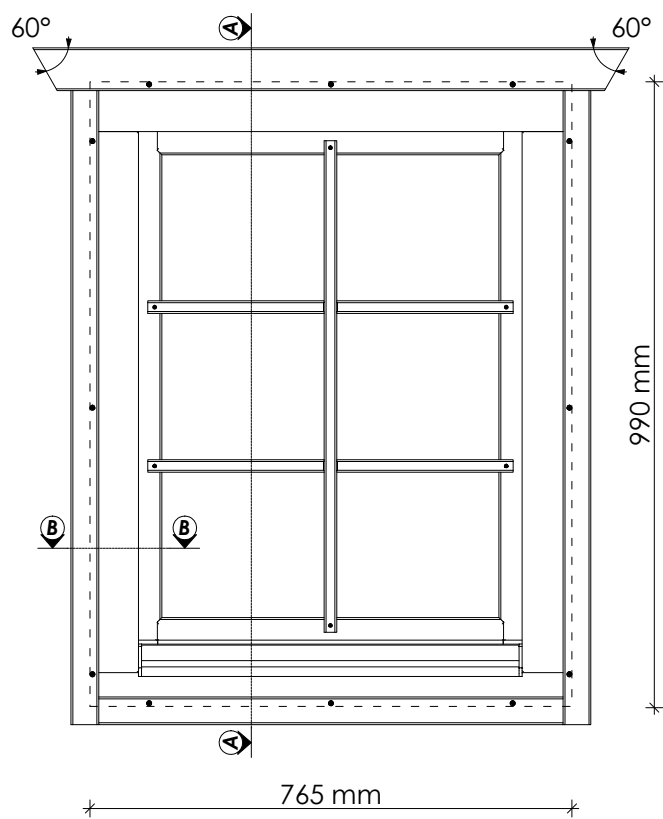

* 

Moderni pihasauna 12 / 380 x 234 cm - 70 mm

Specification / Teileliste

| Nr. |  |  mm |  mm |  x |
|------------|---|--|--|---|
| 078 | Roofing felt / Dachpappe | roof area ca. 19,0 m ² | | -- |
| 079 | Insulation / Dämmung 50 mm | ca. 7,1 m ² | | -- |
| 080 | Door /Einzeltür ca. 840 x1955 mm - 70 mm DG - L |  | | 1 |
| 081 | Sauna door / Saunatür 690 x 1955 mm (28 mm LP), Pr. / 70 mm - L |  | | 1 |
| 082 | Window / Einzelfenster ca. 765 x 990 mm - 70 mm DG |  | | 1 |
| 083 | Window / Einzelfenster ca. 965 x 790 mm - 70 mm DG tempered |  | | 1 |
| 084 | Ventilation grate ø100 mm |  | | 2 |
| 085 | Disc valve ø100 mm |  | | 2 |