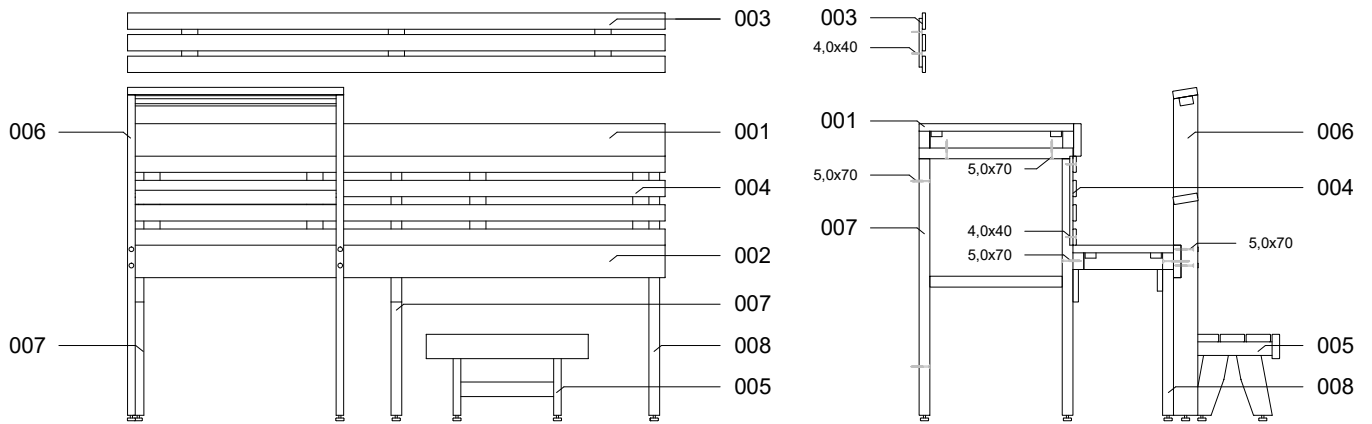

* 

Moderni pihasauna 12 / 380 x 234 cm - 70 mm

Specification / Teileliste

| Nr. |  |  mm |  mm |  x |
|------------|---|--|--|---|
| 078 | Roofing felt / Dachpappe | roof area ca. 19,0 m ² | | -- |
| 079 | Insulation / Dämmung 50 mm | ca. 7,1 m ² | | -- |
| 080 | Door /Einzeltür ca. 840 x1955 mm - 70 mm DG - L |  | | 1 |
| 081 | Sauna door / Saunatür 690 x 1955 mm (28 mm LP), Pr. / 70 mm - L |  | | 1 |
| 082 | Window / Einzelfenster ca. 765 x 990 mm - 70 mm DG |  | | 1 |
| 083 | Window / Einzelfenster ca. 965 x 790 mm - 70 mm DG tempered |  | | 1 |
| 084 | Ventilation grate ø100 mm |  | | 2 |
| 085 | Disc valve ø100 mm |  | | 2 |

A - A

B - B

Premium Window 70mm / 765 x 990 mm "Moderni"

| Nr. | Description | Profile mm | Length mm | Quantity |
|------|-----------------------------|---|-----------|----------|
| EX01 | Exterior- and interior trim | 22x68 | 950 | 2 |
| EX02 | Exterior- and interior trim | 22x44 | 1008 | 4 |
| EX03 | | | 737 | 2 |
| EX04 | | | -- | -- |
| EX05 | | | -- | -- |
| EX06 | Screws 3,5 x 50 |  | | 24 |

A - A

B - B

Premium Window 70mm / 965 x 790 mm "Moderni"

| Nr. | Description | Profile mm | Length mm | Quantity |
|------|-----------------------------|---|-----------|----------|
| EX01 | Exterior- and interior trim | 22x68 | 1150 | 2 |
| EX02 | Exterior- and interior trim | 22x44 | 808 | 4 |
| EX03 | | | 937 | 2 |
| EX04 | | | -- | -- |
| EX05 | | | -- | -- |
| EX06 | Screws 3,5 x 50 |  | | 24 |

Sauna set

A-A

A →

A →

Sauna set Specification / Teileliste

| Nr. |  |  x |
|-----|---|---|
| 001 |  | 1 |
| 002 |  | 1 |
| 003 |  | 1 |
| 004 |  | 1 |
| 005 |  | 1 |
| 006 |  | 1 |
| 007 |  | 3 |
| 008 |  | 1 |