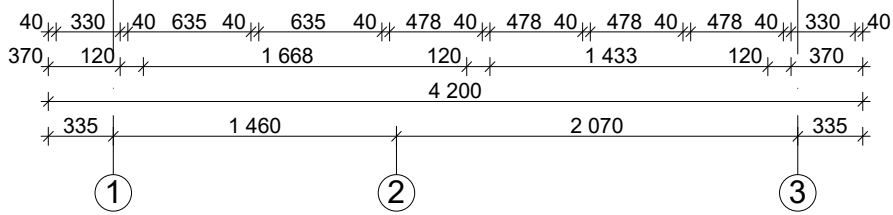

Moderni pihasauna 12 - 70

380 x 234 cm

360 x 214 cm

70 mm

DE Alle angegebenen Maße sind ca.-Maße
 EN All dimensions are approximate
 NL Alle maten zijn circa maten
 NO Alle vedlagte mal er ca
 ES Todas las dimensiones son aproximadas
 PT Todas as dimensões são aproximadas
 PL Wszystkie wymiary są przybliżone
 EE Kõik mõõdud on ligilähedased
 IT Tutte le misure indicate sono circa
 DK Alle angivne mål er ca.-mål
 SE Samtliga mått är ungefärliga
 FR Toutes les dimensions fournies sont approximatives

Moderni pihasauna 12 / 380 x 234 cm - 70 mm

Foundation / Fundament

Moderni pihasauna 12 / 380 x 234 cm - 70 mm

Ground plan / Wandplan

Modernni pihasauna 12 / 380 x 234 cm - 70 mm

Roof / Dach

Moderni pihasauna 12 / 380 x 234 cm - 70 mm

Modernni pihasauna 12 / 380 x 234 cm - 70 mm

Moderni pihasauna 12 / 380 x 234 cm - 70 mm

3

4

5

6

Moderni pihasauna 12 / 380 x 234 cm - 70 mm

Specification / Teilleiste

A - A

B - B

Premium Window 70mm / 965 x 790 mm "Moderni"

| Nr. | Description | Profile mm | Length mm | Quantity |
|------|-----------------------------|---|-----------|----------|
| EX01 | Exterior- and interior trim | 22x68 | 1150 | 2 |
| EX02 | Exterior- and interior trim | 22x44 | 808 | 4 |
| EX03 | | | 937 | 2 |
| EX04 | | | -- | -- |
| EX05 | | | -- | -- |
| EX06 | Screws 3,5 x 50 |  | | 24 |