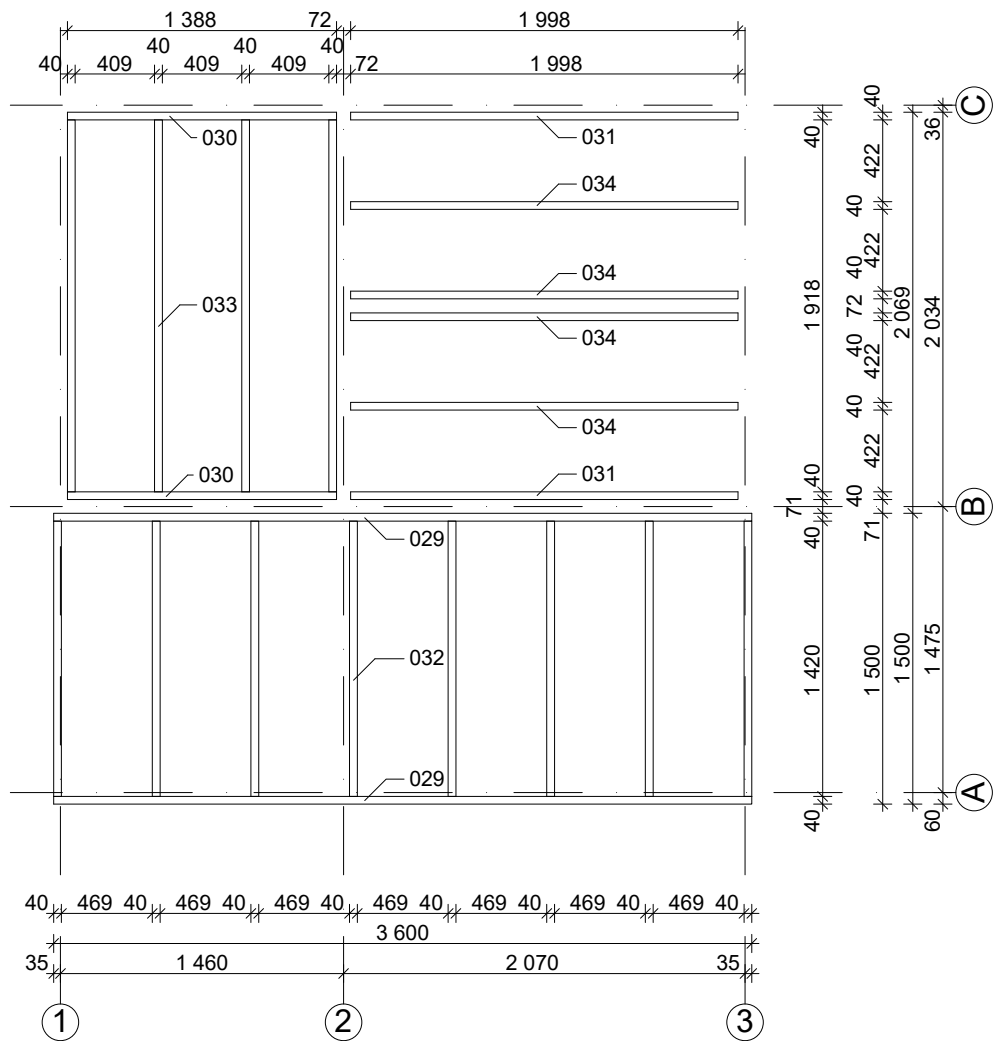

Moderni pihasauna 12 - 70

380 x 234 cm

360 x 214 cm

70 mm

DE Alle angegebenen Maße sind ca.-Maße
 EN All dimensions are approximate
 NL Alle maten zijn circa maten
 NO Alle vedlagte mal er ca
 ES Todas las dimensiones son aproximadas
 PT Todas as dimensões são aproximadas
 PL Wszystkie wymiary są przybliżone
 EE Kõik mõõdud on ligilähedased
 IT Tutte le misure indicate sono circa
 DK Alle angivne mål er ca.-mål
 SE Samtliga mått är ungefärliga
 FR Toutes les dimensions fournies sont approximatives

Moderni pihasauna 12 / 380 x 234 cm - 70 mm

Foundation / Fundament

Moderni pihasauna 12 / 380 x 234 cm - 70 mm

Ground plan / Wandplan

Modernni pihasauna 12 / 380 x 234 cm - 70 mm

Roof / Dach

Moderni pihasauna 12 / 380 x 234 cm - 70 mm

Modernni pihasauna 12 / 380 x 234 cm - 70 mm

Moderni pihasauna 12 / 380 x 234 cm - 70 mm

3

4

5

6

Moderni pihasauna 12 / 380 x 234 cm - 70 mm

Specification / Teilleiste

A - A

B - B

Premium Window 70mm / 965 x 790 mm "Moderni"

| Nr. | Description | Profile mm | Length mm | Quantity |
|------|-----------------------------|---|-----------|----------|
| EX01 | Exterior- and interior trim | 22x68 | 1150 | 2 |
| EX02 | Exterior- and interior trim | 22x44 | 808 | 4 |
| EX03 | | | 937 | 2 |
| EX04 | | | -- | -- |
| EX05 | | | -- | -- |
| EX06 | Screws 3,5 x 50 |  | | 24 |