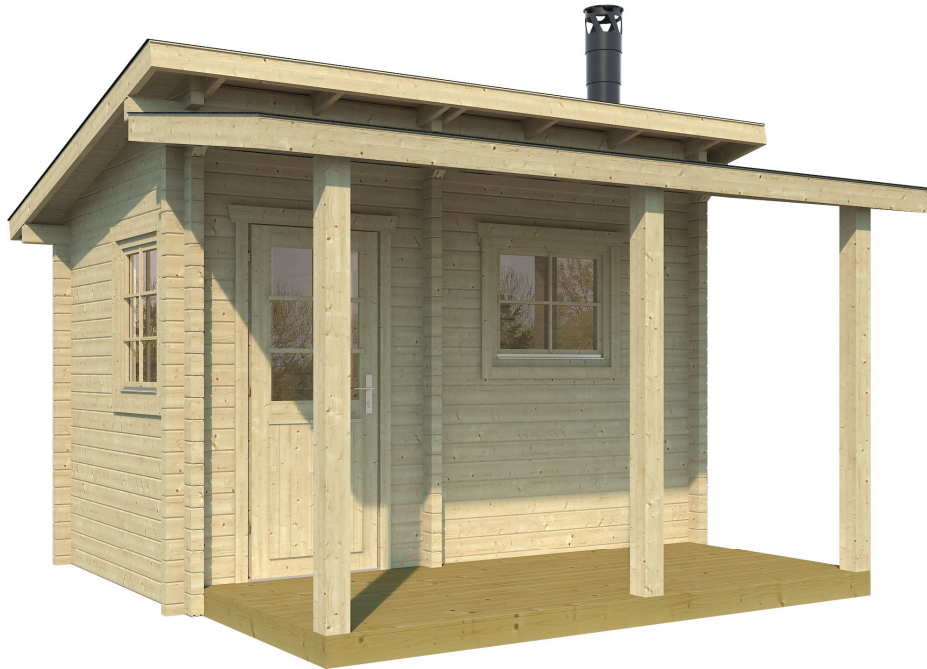

Moderni pihasauna 12 - 70

380 x 234 cm

360 x 214 cm

70 mm

DE Alle angegebenen Maße sind ca.-Maße
 EN All dimensions are approximate
 NL Alle maten zijn circa maten
 NO Alle vedlagte mal er ca
 ES Todas las dimensiones son aproximadas
 PT Todas as dimensões são aproximadas
 PL Wszystkie wymiary są przybliżone
 EE Kõik mõõdud on ligilähedased
 IT Tutte le misure indicate sono circa
 DK Alle angivne mål er ca.-mål
 SE Samtliga mått är ungefärliga
 FR Toutes les dimensions fournies sont approximatives

Moderni pihasauna 12 / 380 x 234 cm - 70 mm

Foundation / Fundament

Moderni pihasauna 12 / 380 x 234 cm - 70 mm

Ground plan / Wandplan

Modernni pihasauna 12 / 380 x 234 cm - 70 mm

Roof / Dach

Moderni pihasauna 12 / 380 x 234 cm - 70 mm

Modernni pihasauna 12 / 380 x 234 cm - 70 mm

Moderni pihasauna 12 / 380 x 234 cm - 70 mm

3

4

5

6

Moderni pihasauna 12 / 380 x 234 cm - 70 mm

Specification / Teilleiste