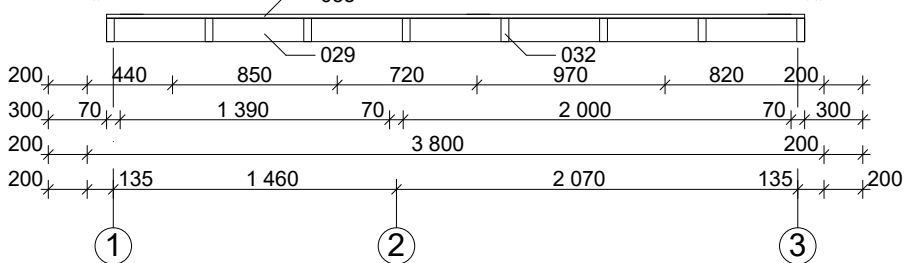

Moderni pihasauna 12 - 70

380 x 234 cm

360 x 214 cm

70 mm

DE Alle angegebenen Maße sind ca.-Maße
 EN All dimensions are approximate
 NL Alle maten zijn circa maten
 NO Alle vedlagte mal er ca
 ES Todas las dimensiones son aproximadas
 PT Todas as dimensões são aproximadas
 PL Wszystkie wymiary są przybliżone
 EE Kõik mõõdud on ligilähedased
 IT Tutte le misure indicate sono circa
 DK Alle angivne mål er ca.-mål
 SE Samtliga mått är ungefärliga
 FR Toutes les dimensions fournies sont approximatives

Moderni pihasauna 12 / 380 x 234 cm - 70 mm

Foundation / Fundament

Moderni pihasauna 12 / 380 x 234 cm - 70 mm

Ground plan / Wandplan

Modernni pihasauna 12 / 380 x 234 cm - 70 mm

Roof / Dach

Moderni pihasauna 12 / 380 x 234 cm - 70 mm

Modernni pihasauna 12 / 380 x 234 cm - 70 mm

Moderni pihasauna 12 / 380 x 234 cm - 70 mm

3

4

5

6

Moderni pihasauna 12 / 380 x 234 cm - 70 mm

Specification / Teilleiste

A - A

B - B

Premium Window 70mm / 965 x 790 mm "Moderni"

| Nr. | Description | Profile mm | Length mm | Quantity |
|------|-----------------------------|---|-----------|----------|
| EX01 | Exterior- and interior trim | 22x68 | 1150 | 2 |
| EX02 | Exterior- and interior trim | 22x44 | 808 | 4 |
| EX03 | | | 937 | 2 |
| EX04 | | | -- | -- |
| EX05 | | | -- | -- |
| EX06 | Screws 3,5 x 50 |  | | 24 |