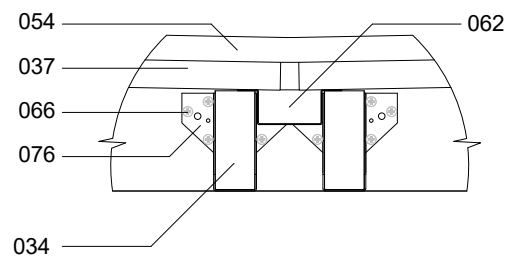

Moderni pihasauna 12 - 70

380 x 234 cm

360 x 214 cm

70 mm

DE Alle angegebenen Maße sind ca.-Maße
 EN All dimensions are approximate
 NL Alle maten zijn circa maten
 NO Alle vedlagte mal er ca
 ES Todas las dimensiones son aproximadas
 PT Todas as dimensões são aproximadas
 PL Wszystkie wymiary są przybliżone
 EE Kõik mõõdud on ligilähedased
 IT Tutte le misure indicate sono circa
 DK Alle angivne mål er ca.-mål
 SE Samtliga mått är ungefärliga
 FR Toutes les dimensions fournies sont approximatives

Moderni pihasauna 12 / 380 x 234 cm - 70 mm

Foundation / Fundament

Moderni pihasauna 12 / 380 x 234 cm - 70 mm

Ground plan / Wandplan

Modernni pihasauna 12 / 380 x 234 cm - 70 mm

Roof / Dach

Moderni pihasauna 12 / 380 x 234 cm - 70 mm

Modernni pihasauna 12 / 380 x 234 cm - 70 mm

Moderni pihasauna 12 / 380 x 234 cm - 70 mm

3

4

5

6

Moderni pihasauna 12 / 380 x 234 cm - 70 mm

Specification / Teilleiste

A - A

B - B

Premium Window 70mm / 965 x 790 mm "Moderni"

| Nr. | Description | Profile mm | Length mm | Quantity |
|------|-----------------------------|---|-----------|----------|
| EX01 | Exterior- and interior trim | 22x68 | 1150 | 2 |
| EX02 | Exterior- and interior trim | 22x44 | 808 | 4 |
| EX03 | | | 937 | 2 |
| EX04 | | | -- | -- |
| EX05 | | | -- | -- |
| EX06 | Screws 3,5 x 50 |  | | 24 |