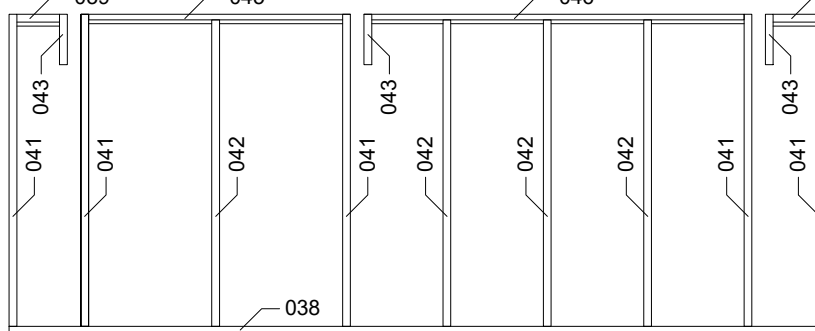

Moderni pihasauna 12 - 70

380 x 234 cm

360 x 214 cm

70 mm

DE Alle angegebenen Maße sind ca.-Maße
 EN All dimensions are approximate
 NL Alle maten zijn circa maten
 NO Alle vedlagte mal er ca
 ES Todas las dimensiones son aproximadas
 PT Todas as dimensões são aproximadas
 PL Wszystkie wymiary są przybliżone
 EE Kõik mõõdud on ligilähedased
 IT Tutte le misure indicate sono circa
 DK Alle angivne mål er ca.-mål
 SE Samtliga mått är ungefärliga
 FR Toutes les dimensions fournies sont approximatives

Moderni pihasauna 12 / 380 x 234 cm - 70 mm

Foundation / Fundament

Moderni pihasauna 12 / 380 x 234 cm - 70 mm

Ground plan / Wandplan

Modernni pihasauna 12 / 380 x 234 cm - 70 mm

Roof / Dach

Moderni pihasauna 12 / 380 x 234 cm - 70 mm

Modernni pihasauna 12 / 380 x 234 cm - 70 mm

Moderni pihasauna 12 / 380 x 234 cm - 70 mm

3

4

5

6

Moderni pihasauna 12 / 380 x 234 cm - 70 mm

Specification / Teilleiste

A - A

B - B

Premium Window 70mm / 965 x 790 mm "Moderni"

| Nr. | Description | Profile mm | Length mm | Quantity |
|------|-----------------------------|---|-----------|----------|
| EX01 | Exterior- and interior trim | 22x68 | 1150 | 2 |
| EX02 | Exterior- and interior trim | 22x44 | 808 | 4 |
| EX03 | | | 937 | 2 |
| EX04 | | | -- | -- |
| EX05 | | | -- | -- |
| EX06 | Screws 3,5 x 50 |  | | 24 |